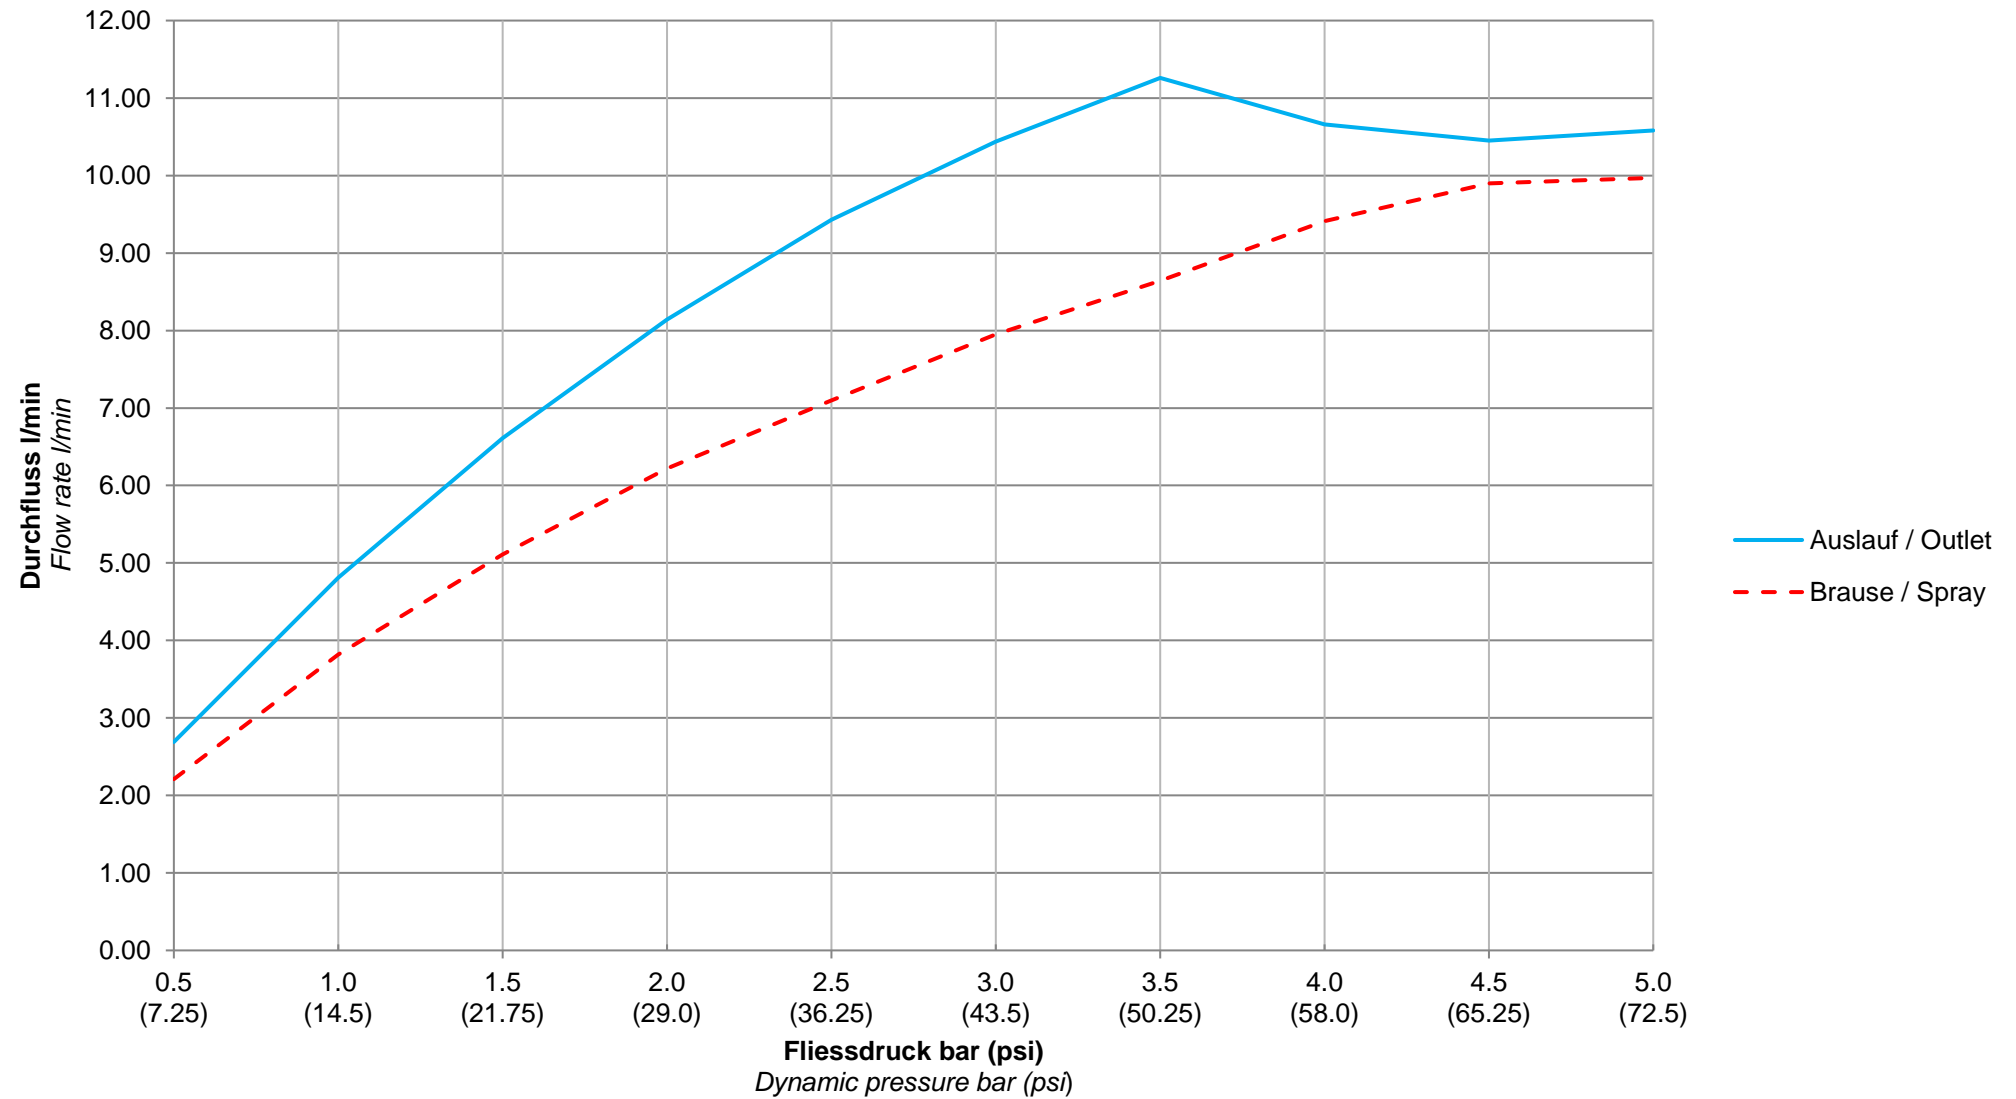

Armatur Faucet	KWC KIO Küche tlP Auszugsbrause A220	Art.-Nr. Art.-no.	10.481.232.176FL	ID-Nr. ID-no.	125194	Prüfdatum Testing date	20.09.2021
--------------------------	--------------------------------------	-----------------------------	------------------	-------------------------	--------	----------------------------------	------------

Durchflussdiagramm Mischwasser Flow rate chart mixed water

Hydraulik Messung
Hydraulic testing

Interne Referenz / *Internal reference:* 21-1049