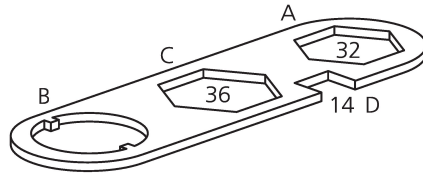

KWC ONO
Combination wrench ONO

Modell-Linie: SPAREPARTS | Z.635.392

KWC-No.

635392

* Combination wrench KWC ONO

Technical Data

Faucet_typ

Werkzeug