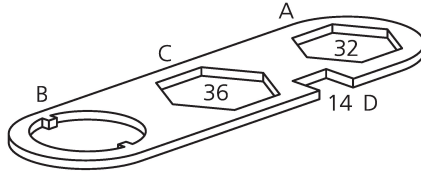

## KWC ONO Clé combinée ONO

Modell-Linie: SPAREPARTS | Z.635.392  
Pièces de rechange | Pièces de rechange robinetterie

KWC-No.

**635392**

\* Clé combinée KWC ONO

### Données techniques

Type de robinet

teamNumber

Werkzeug

0