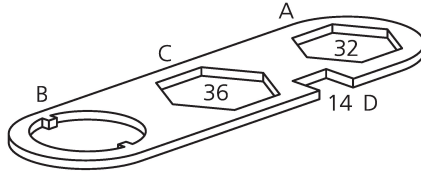

KWC ONO Combination wrench ONO

Modell-Linie: SPAREPARTS | Z.635.392
Varaosat | Varaosat hanat

KWC-No.

635392

* Combination wrench KWC ONO

Tekniset tiedot

Faucet_typ

IviCode