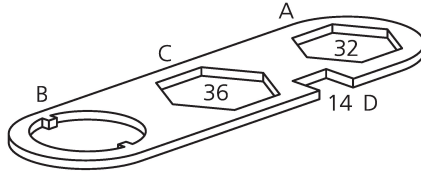

KWC ONO Combination wrench ONO

Modell-Linie: SPAREPARTS | Z.635.392
Spare parts | Spare parts taps

KWC-No.

635392

* Combination wrench KWC ONO

Technical Data

Faucet_typ

Tool