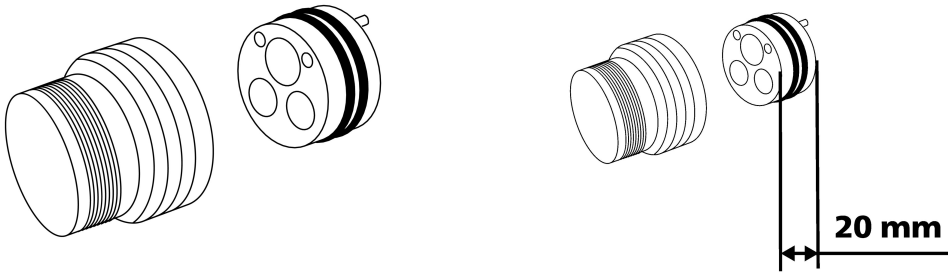

## KWC Elongation kit

Modell-Linie: ACCESSOIRES | Z.536.333  
Kranen | Accessoires voor kranen

KWC-No.

59913136

Technical Data

Type artikel

ERSATZTEIL