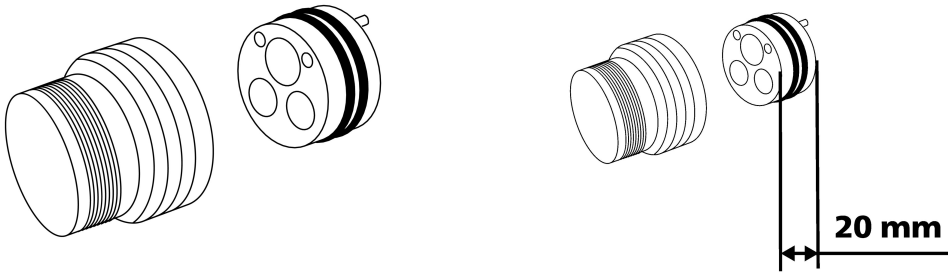

## KWC Elongation kit

Modell-Linie: ACCESSOIRES | Z.536.333  
Rubinetterie per bagni | Accessori per rubinetteria

KWC-No.

59913136

Dati tecnici

Tipo di articolo

ERSATZTEIL