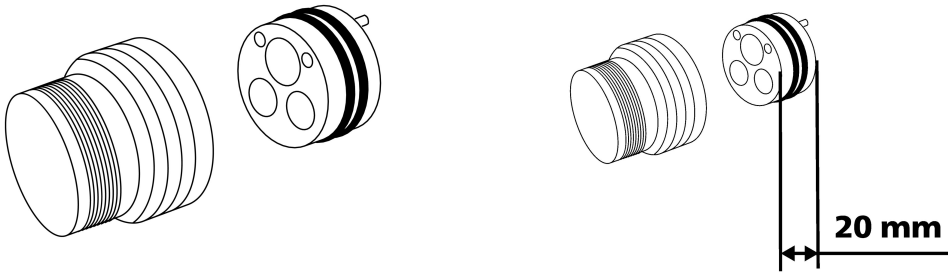

## KWC Elongation kit

Modell-Linie: **ACCESSOIRES | Z.536.333**  
Rubinetterie per bagni | Accessori per rubinetteria

KWC-No.

**59913136**

Dati tecnici

Tipo di articolo

ERSATZTEIL

teamNumber