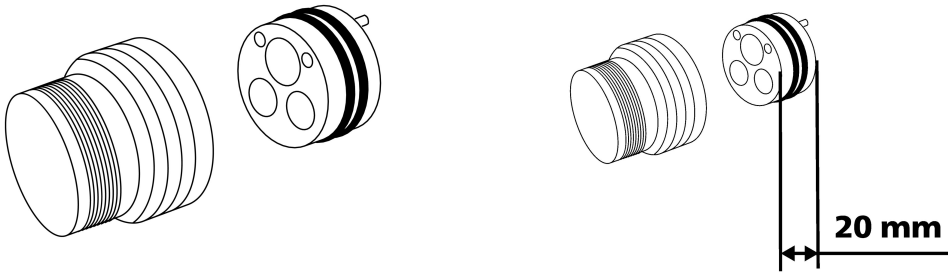

KWC Elongation kit

Modell-Linie: **ACCESSOIRES** | Z.536.333
Robinetteries | Accessoires robinetteries

KWC-No.

59913136

Données techniques

Type d'article

ERSATZTEIL