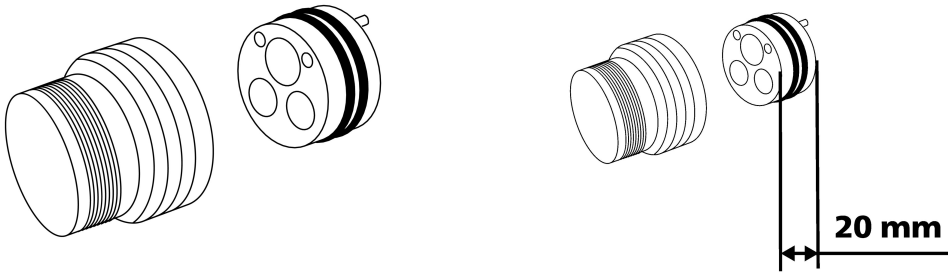

## KWC Elongation kit

Modell-Linie: **ACCESSOIRES** | Z.536.333  
Robinetteries | Accessoires robinetteries

KWC-No.

**59913136**

### Données techniques

Type d'article

ERSATZTEIL

teamNumber

72682