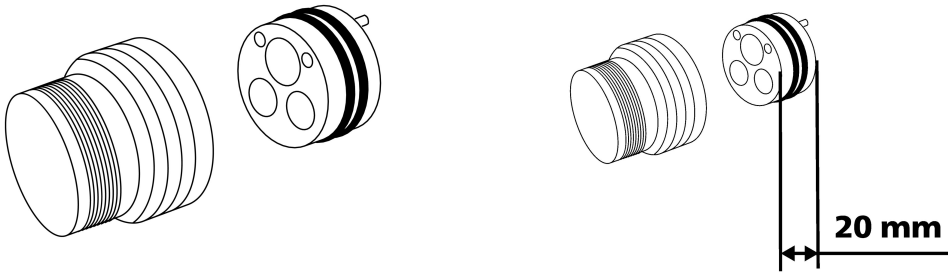

KWC Verlängerungsset

Modell-Linie: ACCESSOIRES | Z.536.333
Armaturen | Zubehör Armaturen

KWC-Nr.

59913136
20 mm

Technische Daten

Artikeltyp

Ersatzteil