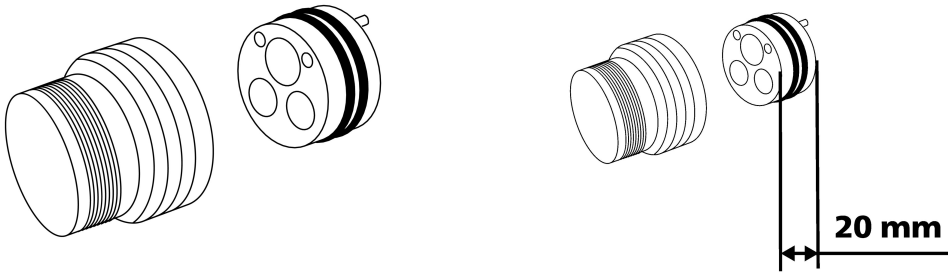

KWC Verlängerungsset

Modell-Linie: ACCESSOIRES | Z.536.333
Armaturen | Zubehör Armaturen

KWC-Nr.

59913136
20 mm

Technische Daten

Artikeltyp
teamNumber

Ersatzteil
72682