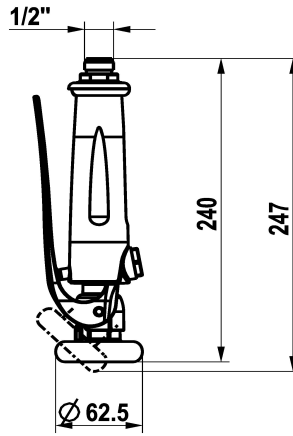

## KWC GASTRO Pre-rinse spray

Modell-Linie: SPAREPARTS | Z.539.030.145

### KWC-No.

**539030**

graphite grey, 1/2" thread