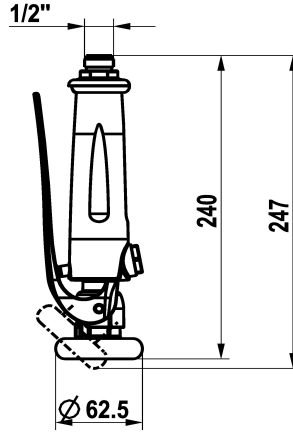

## KWC GASTRO Professionele vaatdouche

Modell-Linie: SPAREPARTS | Z.539.030.145  
Reserve onderdelen | Reserve-onderdelen kranen

### KWC-No.

**539030**  
grafietgrijs, G 1/2"

- \* Professionele vaatdouche
- afsluitbare zeefdouche met sluitvertraging
- met kraanonderhoudseenheid voor reiniging en draaibare zeefstraal
- SprayClean - actieve kalkverwijdering en snelle reiniging van de

### Technical Data

Vaatdouche: Doorstroomhoeveelheid  
schroefverbindingen  
Kleurcode  
Kraan type

15 l/min (3 bar)  
G1/2"  
F145  
Ersatzteil