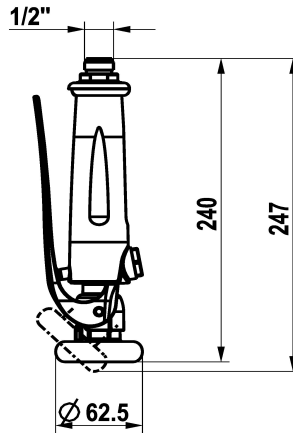

KWC GASTRO Doccia lavastoviglie

Modell-Linie: SPAREPARTS | Z.539.030.145
Ricambi | Accessori per rubinetterie per lavabi

KWC-No.

539030
grigio grafite, G 1/2"

* Doccia lavastoviglie
- doccia a pioggia arrestabile con ritardo di chiusura
- con unità di manutenzione a valvola per la pulizia e getto del setaccio orientabile

- SprayClean - eliminazione attiva del calcare e pulizia rapida
- SprayLock - impostazione del tipo di getto della doccia
- PowerClean - getto a richiesta
* Filettatura raccordo 1/2"

Dati tecnici

Doccia: Portata

15 l/min (3 bar)

Raccordo

G1/2"

Codice colore

F145

Tipo di rubinetto

Ersatzteil