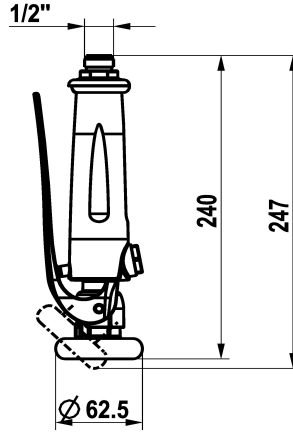

KWC GASTRO Douchette vaisselle

Modell-Linie: SPAREPARTS | Z.539.030.145
Pièces de rechange | Pièces de rechange robinetterie

KWC-No.

539030
graphitgris, G 1/2"

* Douchette vaisselle
- douchette verrouillable avec temporisation de fermeture
- avec unité d'entretien de vanne pour le nettoyage et jet de tamisage orientable
- SprayClean - élimination active du calcaire et nettoyage rapide du

filtre
- SprayLock - interruption du jet d'eau
- PowerClean - mode jet pluie
* Raccord 1/2"

Données techniques

Douchette: Débit

15 l/min (3 bar)

Raccord

G 1/2"

Code couleur

F145