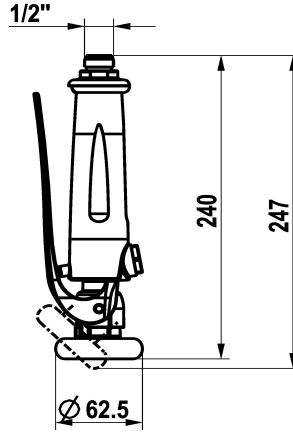

KWC GASTRO Douchette vaisselle

Modell-Linie: SPAREPARTS | Z.539.030.145
Pièces de rechange | Pièces de rechange robinetterie

KWC-No.

539030
graphitgris, G 1/2"

- * Douchette vaisselle
- douchette verrouillable avec temporisation de fermeture
- avec unité d'entretien de vanne pour le nettoyage et jet de tamisage orientable
- SprayClean - élimination active du calcaire et nettoyage rapide du

- filtre
- SprayLock - interruption du jet d'eau
- PowerClean - mode jet pluie
- * Raccord 1/2"

Données techniques

Douchette: Débit

15 l/min (3 bar)

Raccord

G 1/2"

Code couleur

F145