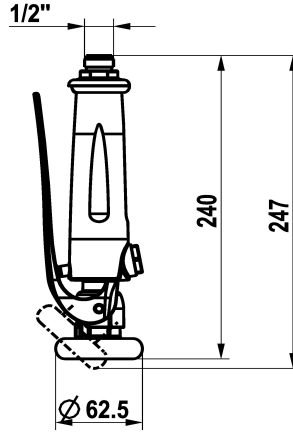

## KWC GASTRO Geschirrwashbrause

Modell-Linie: SPAREPARTS | Z.539.030.145  
Zubehör und Funktionsteile | Ersatzteile Armaturen

### KWC-Nr.

**539030**  
graphitgrau, G 1/2"

\* Geschirrwashbrause  
- absperrbare Siebbrause mit Schließverzögerung  
- mit Ventil- Wartungseinheit zur Reinigung und schwenkbarem Siebstrahl

- SprayClean - aktive Kalkbeseitigung und schnelle Siebreinigung  
- SprayLock - arretierbarer Brausestrahl  
- PowerClean - Siebstrahlmodus  
\* Anschlussgewinde 1/2"

### Technische Daten

Brause: Auslaufmenge

15 l/min (3 bar)

Anschluss

G 1/2"

Farbcode

graphitgrau

Armaturtyp