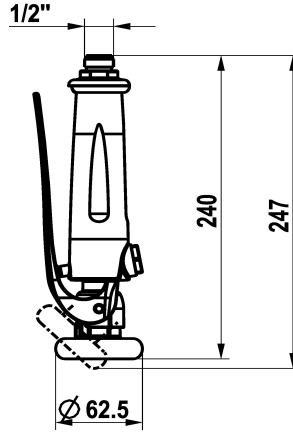

KWC GASTRO Geschirrwashbrause

Modell-Linie: SPAREPARTS | Z.539.030.145
Zubehör und Funktionsteile | Ersatzteile Armaturen

KWC-Nr.

539030
graphitgrau, G 1/2"

* Geschirrwashbrause
- absperrbare Siebbrause mit Schließverzögerung
- mit Ventil-Wartungseinheit zur Reinigung und schwenkbarem Siebstrahl

- SprayClean - aktive Kalkbeseitigung und schnelle Siebreinigung
- SprayLock - arretierbarer Brausestrahl
- PowerClean - Siebstrahlmodus
* Anschlussgewinde 1/2"

Technische Daten

Brause: Auslaufmenge

15 l/min (3 bar)

Anschluss

G 1/2"

Farbcode

graphitgrau

Armaturtyp

Ersatzteil