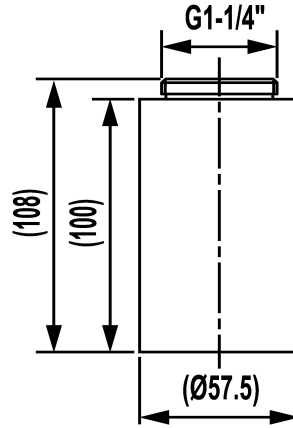

## KWC GASTRO E

Base 100 mm

Modell-Linie: GASTRO E | Z.539.000.700

Armatura umywalkowa | Wyposażenie dodatkowe do armatur umywalkowych

### KWC-No.

**539000**

stainless steel

\* Base 100 mm

\* Suitable for:

- KWC GASTRO E

NEW

### Dane techniczne

ATT-KWC-FARBCODE

Faucet\_typ

Measure\_L

Materiał

stainless steel

Zubehör

L100