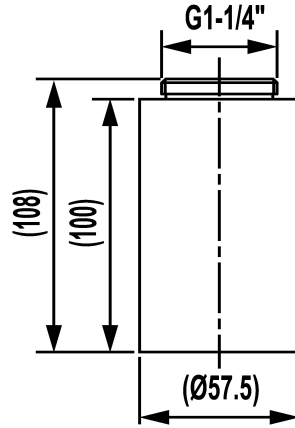

## KWC GASTRO E

Base 100 mm

Modell-Linie: GASTRO E | Z.539.000.700

Rubinerterie per bagni | Accessori per rubinetteria

### KWC-No.

**539000**

acciaio inox

NEW

\* Base 100 mm

\* Adatto per:

- KWC GASTRO E

### Dati tecnici

Codice colore

Tipo di rubinetto

Dimensione lunghezza

Materiale

acciaio inox

Zubehör

L100