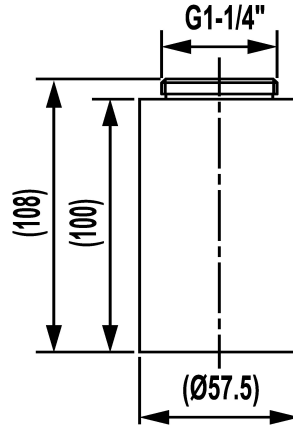

## KWC GASTRO E

Base 100 mm

Modell-Linie: GASTRO E | Z.539.000.700

Rubinerterie per bagni | Accessori per rubinetteria

### KWC-No.

**539000**

acciaio inox

\* Base 100 mm

\* Adatto per:

- KWC GASTRO E

NEW

### Dati tecnici

Codice colore

acciaio inox

Tipo di rubinetto

Zubehör

Dimensione lunghezza

L100

Materiale