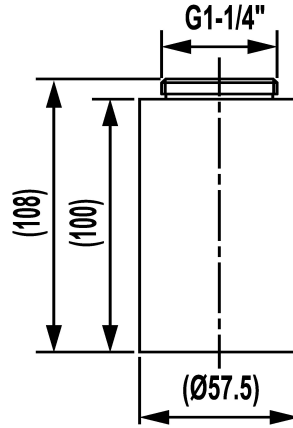

## KWC GASTRO E Sockel 100 mm

Modell-Linie: GASTRO E | Z.539.000.700  
Armaturen | Zubehör Armaturen

### KWC-Nr.

**539000**  
edelstahl

\* Sockel 100 mm  
\* Passend zu:

- KWC GASTRO E

NEW

### Technische Daten

Farbcode

Edelstahl

Armaturtyp

Zubehör

Mass Länge

L 100

Material