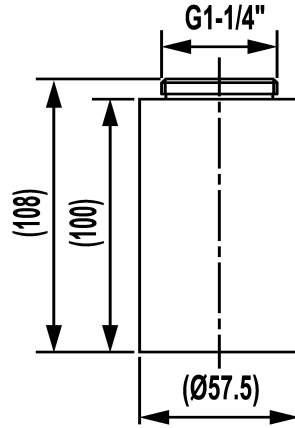

KWC GASTRO E

Base 100 mm

Modell-Linie: GASTRO E | Z.539.000.700

KWC-No.

539000
stainless steel

* Base 100 mm
* Suitable for:

Technické údaje

ATT-KWC-FARBCODE

Faucet_typ

Measure_L

Materiál

- KWC GASTRO E

stainless steel

Zubehör

L100

ROSTFREIER_STAHL