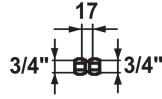

KWC

Raccord femelle double

Modell-Linie: SPAREPARTS | Z.500.160.000

Pièces de rechange | Pièces de rechange robinetterie

KWC-No.

500158

chromeline, L 16.5, NW 1/2", G 1/2"

538991

chromeline, L 17, NW 3/4", G 3/4"

Cote Longueur

L16.5

L17

* Raccord femelle double

Données techniques

Raccord

G3/4"

Code couleur

chromeline

Type de robinet

Ersatzteil

Diamètre nominal

NW3/4"

Cote Longueur

L17