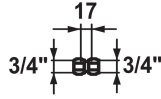

## KWC Kaksoismutteri Kaksoismutteri kromia, 3/4"x3/4"

Modell-Linie: SPAREPARTS | Z.500.160.000  
Varaosat | Varaosat hanat

### KWC-No.

**538991**  
Kaksoismutteri kromia, 3/4"x3/4"

### Measure\_L

L17

\* Double nut connection

NW3/4"

Measure\_L

L17

IviCode

6463104