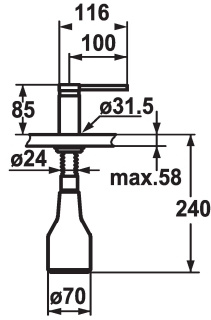

KWC AVA 2.0 Zeepdispenser

Modell-Linie: ACCESSOIRES | Z.536.159.176
Accessoires | Zeepverdelers

KWC-No.

536159
chromeline

538981
matt black

536177
decor steel

Kleurcode

chromeline

matt black

decor steel

* Zeepdispenser KWC AVA
* Bij te vullen zonder demonteren van de zeephouder
* Tafelboring $\varnothing 26$ mm

* Levering:
- Pomp
- Zeephouder met 350 ml inhoud Z.635.713

Technical Data

Kleurcode

Kraan type

Hoogteafmeting

Projectie A

matt black

Seifenspender

85

A100