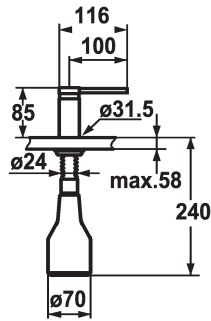

KWC AVA 2.0 Distributeur de savon

Modell-Linie: ACCESSOIRES | Z.536.159.176
Accessoires | Distributeurs de savon

KWC-No.

536159
chromeline

538981
matt black

536177
decor steel

Code couleur

chromeline

matt black

decor steel

* Distributeur de savon KWC AVA
* Recharge facile, sans démontage du distributeur
* Perçage utile $\varnothing 26$ mm

* Livraison:
- Pompe
- Réservoir de savon 350 ml Z.635.713

Données techniques

Code couleur

Type de robinet

Dimension de la hauteur

Projection A

matt black

Seifenspender

85

A100