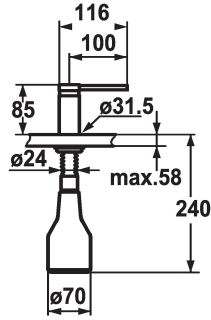

### KWC-Nr.

**536159**  
chromeline

**538981**  
matt black

**536177**  
decor steel

### Farbcode

chromeline

matt black

decor steel

\* Seifenspender KWC AVA  
\* Nachfüllbar ohne Ausbau des Seifenbehälters  
\* Tischbohrung  $\varnothing 26$  mm

\* Lieferumfang:  
- Pumpe  
- Seifenbehälter mit 350 ml Fassungsvermögen Z.635.713

### Technische Daten

Farbcode

matt black

Armaturtyp

Seifenspender

Mass Höhe

85

Ausladung A