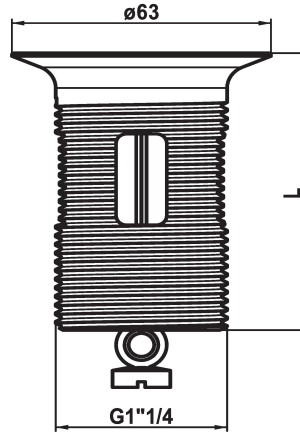

## KWC

Bicchieri con tappo

Modell-Linie: SPAREPARTS | Z.538.346.000  
Rubinetterie per bagni | Accessori per rubinetteria

### KWC-No.

**538893**  
chromeline, L 60

**538347**  
chromeline, L 80

**538348**  
chromeline, L 100

### Dimensione lunghezza

L60

L80

L100

\* Bicchieri con tappo

\* Adatto a:

\* Valvola di scarico KWC Z.538.581.000 e K.14.90.00.000

### Dati tecnici

Codice colore

chromeline

Tipo di rubinetto

Ersatzteil

Dimensione lunghezza

L60

teamNumber