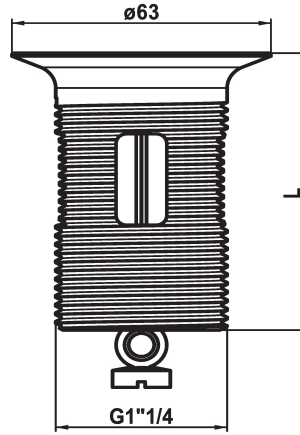

KWC

Bonde vidage avec bouchon

Modell-Linie: SPAREPARTS | Z.538.346.000
Robinetteries | Accessoires robinetteries

KWC-No.

538893
chromeline, L 60

538347
chromeline, L 80

538348
chromeline, L 100

Cote Longueur

L60

L80

L100

* Bonde vidage avec bouchon

* A combiner avec:

* Garniture de vidage KWC Z.538.581.000 et K.14.90.00.000

Données techniques

Code couleur

chromeline

Type de robinet

Ersatzteil

Cote Longueur

L60