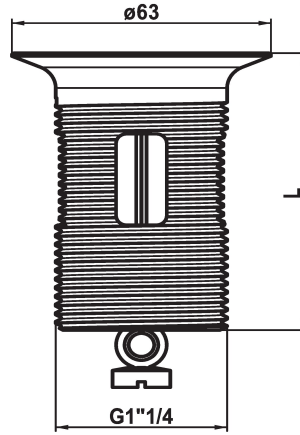

KWC

Bonde vidage avec bouchon

Modell-Linie: SPAREPARTS | Z.538.346.000
Robinetteries | Accessoires robinetteries

KWC-No.

538893
chromeline, L 60

538347
chromeline, L 80

538348
chromeline, L 100

Cote Longueur

L60

L80

L100

* Bonde vidage avec bouchon

* A combiner avec:

* Garniture de vidage KWC Z.538.581.000 et K.14.90.00.000

Données techniques

Code couleur

Type de robinet

Cote Longueur

chromeline

Ersatzteil

L60