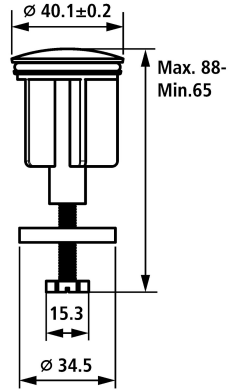

KWC

Tappo scarico con piede

Modell-Linie: SPAREPARTS | Z.538.349.000
Rubinetterie per bagni | Accessori per rubinetteria

KWC-No.

538892
chromeline, L 60

* Tappo scarico
* Adatto a:

- Valvola di scarico KWC Z.538.581.000

Dati tecnici

Codice colore

chromeline

Tipo di rubinetto

Ersatzteil