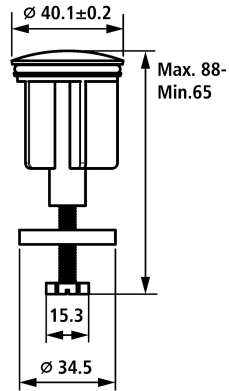

### Bouchon d'écoulement avec pied

Modell-Linie: SPAREPARTS | Z.538.349.000

Robinetteries | Accessoires robinetteries

#### KWC-No.

**538892**

chromeline, L 60

\* Bouchon d'écoulement

\* A combiner avec:

- Garniture de vidage KWC Z.538.581.000