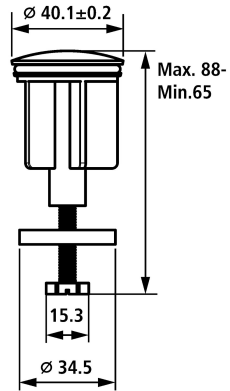

KWC

Stopfen

Modell-Linie: SPAREPARTS | Z.538.349.000

Armaturen | Zubehör Armaturen

KWC-Nr.

538892

chromeline, L 60

* Stopfen
* Passend zu:

- KWC Ablaufventil Z.538.581.000

Technische Daten

Farbcode

chromeline

Armaturtyp

Ersatzteil