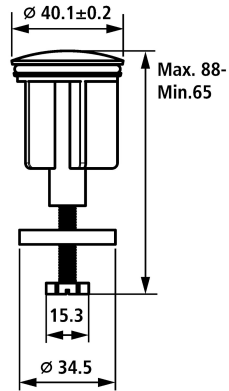

## KWC Stopfen

Modell-Linie: SPAREPARTS | Z.538.349.000  
Armaturen | Zubehör Armaturen

### KWC-Nr.

**538892**  
chromeline, L 60

\* Stopfen  
\* Passend zu:

- KWC Ablaufventil Z.538.581.000

### Technische Daten

Farbcode  
Armaturtyp  
teamNumber  
sanitasTroeschNumber

chromeline  
Ersatzteil  
73019.502  
6911 142.501