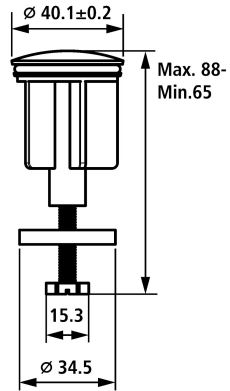

KWC Stopfen

Modell-Linie: SPAREPARTS | Z.538.349.000
Armaturen | Zubehör Armaturen

KWC-Nr.

538892
chromeline, L 60

* Stopfen
* Passend zu:

- KWC Ablaufventil Z.538.581.000

Technische Daten

Farbcode
Armaturtyp