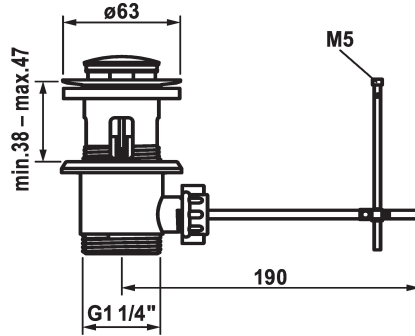

KWC

Afvoerkraan

Modell-Linie: ACCESSOIRES | Z.538.581.000

Kranen | Accessoires voor kranen

KWC-No.

538581

chromeline

3600004125

brushed steel

- * KWC afvoerkraan
- * met lange hefstang
- * Van messing

- * met lange drainagesleuven
- * ook geschikt voor dunwandige putten

Technical Data

Kleurcode

chromeline

Kraan type

Ablaufventil

Reserve onderdelen

Beker met stop

538893

Z.538.346.000

Beker met stop

538348

Z.538.348.000