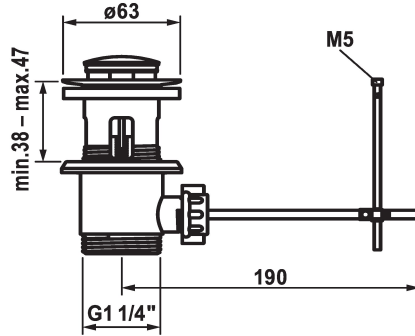

KWC

Valvola di scarico

Modell-Linie: ACCESSOIRES | Z.538.581.000
Rubinetterie per bagni | Accessori per rubinetteria

KWC-No.

538581
chromeline

360004125
brushed steel

* Valvola di scarico KWC
* con astina orizzontale lunga
* Di ottone

* con lunghe fessure di drenaggio
* adatto anche per lavelli a parete sottile

Dati tecnici

Codice colore

chromeline

Tipo di rubinetto

Ablaufventil

Pezzi di ricambio

Bicchiere con tappo

538893
Z.538.346.000

Bicchiere con tappo

538348
Z.538.348.000

Scarichi Tappo scarico con piede

538892
Z.538.349.000