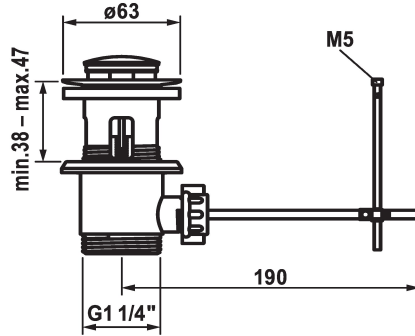

#### KWC-No.

**538581**  
 chromeline

**3600004125**  
 brushed steel

\* Valvola di scarico KWC  
 \* con astina orizzontale lunga  
 \* Di ottone

\* con lunghe fessure di drenaggio  
 \* adatto anche per lavelli a parete sottile