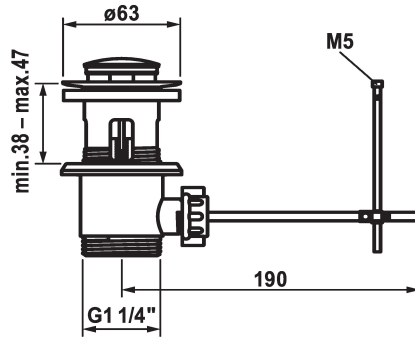

KWC

Garniture de vidage

Modell-Linie: ACCESSOIRES | Z.538.581.000
 Robinetteries | Accessoires robinetteries

KWC-No.

538581
 chromeline

3600004125
 brushed steel

* Garniture de vidage KWC
 * avec tige de siphon longue
 * En laiton

* avec de longues fentes de drainage
 * convient également pour les éviers à paroi mince

Données techniques

Code couleur

chromeline

Type de robinet

Ablaufventil

Pièces de rechange

Bonde vidage avec bouchon

538893
 Z.538.346.000

Bonde vidage avec bouchon

538348
 Z.538.348.000

Bouchon d'écoulement avec pied

538892
 Z.538.349.000