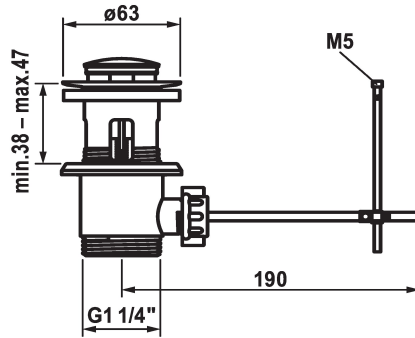

### KWC-Nr.

**538581**  
chromeline

**360004125**  
brushed steel

- \* KWC Ablaufventil
- \* mit langer Heberstange
- \* Aus Messing

- \* mit langen Ablaufschlitzen
- \* auch für dünnwandige Waschbecken geeignet

### Technische Daten

Farbcode

chromeline

Armaturtyp

Ablaufventil