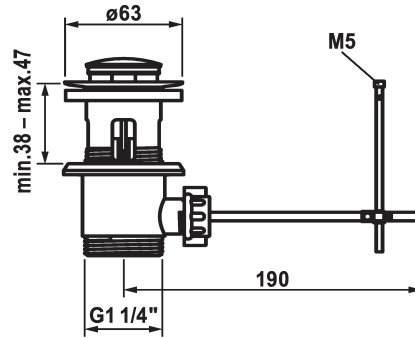

KWC Ablaufventil

Modell-Linie: ACCESSOIRES | Z.538.581.000
Armaturen | Zubehör Armaturen

KWC-Nr.

538581
chromeline

360004125
brushed steel

* KWC Ablaufventil
* mit langer Heberstange
* Aus Messing

* mit langen Abflussschlitten
* auch für dünnwandige Waschbecken geeignet

Technische Daten

Farbcode

chromeline

Armaturtyp

Ablaufventil

teamNumber

72880.502

sanitasTroeschNumber