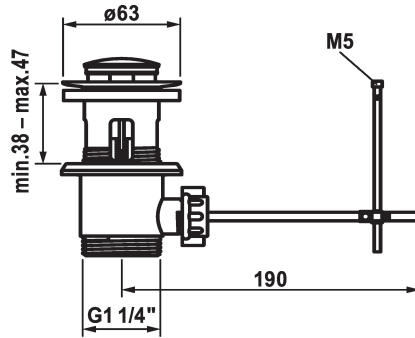

KWC Ablaufventil

Modell-Linie: ACCESSOIRES | Z.538.581.000
Armaturen | Zubehör Armaturen

KWC-Nr.

538581
chromeline

360004125
brushed steel

- * KWC Ablaufventil
- * mit langer Heberstange
- * Aus Messing

- * mit langen Ablaufschlitzen
- * auch für dünnwandige Waschbecken geeignet

Technische Daten

Farbcode
Armaturtyp
teamNumber
sanitasTroeschNumber

chromeline
Ablaufventil
72880.502
6911 141.501

Ersatzteile

Kelch mit Stopfen

538893
Z.538.346.000

Kelch mit Stopfen

538348
Z.538.348.000