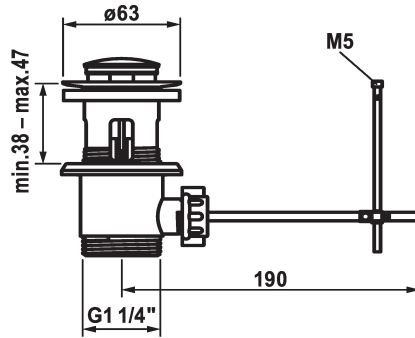

KWC Ablaufventil

Modell-Linie: ACCESSOIRES | Z.538.581.000
Armaturen | Zubehör Armaturen

KWC-Nr.

538581
chromeline

3600004125
brushed steel

- * KWC Ablaufventil
- * mit langer Heberstange
- * Aus Messing

- * mit langen Ablaufschlitzen
- * auch für dünnwandige Waschbecken geeignet

Technische Daten

Farbcode

chromeline

Armaturtyp

Ablaufventil

Ersatzteile

Kelch mit Stopfen

538893
Z.538.346.000

Kelch mit Stopfen

538348
Z.538.348.000

Stopfen

538892
Z.538.349.000