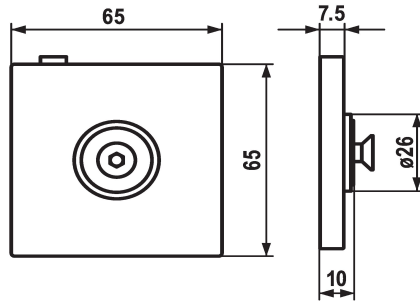

KWC SHOWERCULTURE

Set d'incollaggio Adesio

Modell-Linie: SPAREPARTS | Z.538.558.000

Rubinerie per doccia | Accessori per doccia

KWC-No.

538558

chromeline

* Set d'incollaggio Adesio

* Adatto a:

- KWC asta di scorrimento per doccia FIT "L'originale" K.26.99.01 o

K.26.99.02

- KWC asta di scorrimento per doccia FIT easy 26.000.506.000 o

26.000.507.000

* Senza materiale di montaggio

* Su www.adesio.ch si trovano informazioni dettagliate sulle soluzioni di incollaggio Adesio.

Dati tecnici

Diametro

65x65

Codice colore

chromeline

Tipo di rubinetto

Ersatzteil

teamNumber