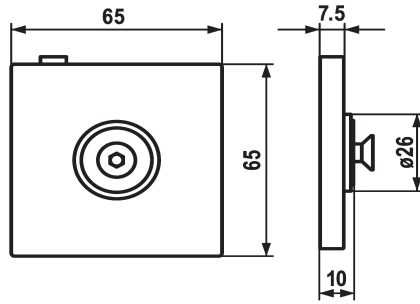

KWC SHOWERCULTURE Set d'autocollants Adesio

Modell-Linie: SPAREPARTS | Z.538.558.000
Douches | Accessoires

KWC-No.

538558
chromeline

* Set d'autocollants Adesio

* A combiner avec:

- KWC glissière de douche FIT "L'originale" K.26.99.01 ou K.26.99.02
- KWC glissière de douche FIT easy 26.000.506.000 ou

26.000.507.000

* Sans matériel de montage

* Pour de plus amples informations sur les solutions de collage Adesio, rendez-vous sur www.adesio.ch

Données techniques

Diamètre

65x65

Code couleur

chromeline