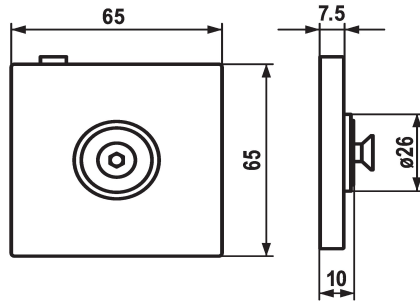

## KWC SHOWERCULTURE Set d'autocollants Adesio

Modell-Linie: SPAREPARTS | Z.538.558.000  
Douches | Accessoires

### KWC-No.

**538558**  
chromeline

\* Set d'autocollants Adesio

\* A combiner avec:

- KWC glissière de douche FIT "L'originale" K.26.99.01 ou K.26.99.02
- KWC glissière de douche FIT easy 26.000.506.000 ou

### Données techniques

Diamètre

65x65

Code couleur

chromeline

Type de robinet

Ersatzteil