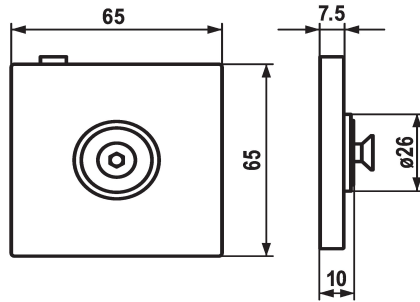

KWC SHOWERCULTURE Adesio Klebeset

Modell-Linie: SPAREPARTS | Z.538.558.000
Duscharmaturen | Zubehör Duschen

KWC-Nr.

538558
chromeline

* Adesio Klebeset
* Passend zu:
- KWC Duschgleitstange FIT "Das Original" K.26.99.01 oder K.26.99.02
- KWC Duschgleitstange FIT easy 26.000.506.000 oder

26.000.507.000
* Ohne Montagematerial
* Besuchen Sie www.adesio.ch für umfassende Informationen zu der Adesio Klebelösung.

Technische Daten

Durchmesser
Farbcode
Armaturtyp

65 x 65
chromeline
Ersatzteil