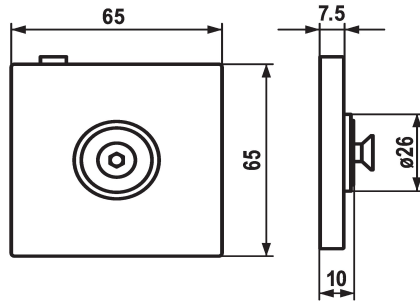

## KWC SHOWERCULTURE Adesio Klebeset

Modell-Linie: SPAREPARTS | Z.538.558.000  
Duscharmaturen | Zubehör Duschen

### KWC-Nr.

**538558**  
chromeline

\* Adesio Klebeset  
\* Passend zu:  
- KWC Duschgleitstange FIT "Das Original" K.26.99.01 oder K.26.99.02  
- KWC Duschgleitstange FIT easy 26.000.506.000 oder

26.000.507.000  
\* Ohne Montagematerial  
\* Besuchen Sie [www.adesio.ch](http://www.adesio.ch) für umfassende Informationen zu der Adesio Klebelösung.

### Technische Daten

Durchmesser  
Farbcode  
Armaturtyp

65 x 65  
chromeline  
Ersatzteil