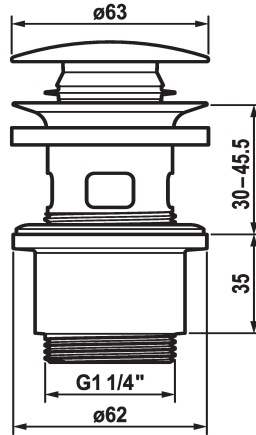

KWC

Afvoerkraan Push Open

Modell-Linie: ACCESSOIRES | Z.538.321.177

Kranen | Accessoires voor kranen

KWC-No.

538321
chromeline

538523
matt black

538524
brushed steel

Kleurcode

chromeline

matt black

brushed steel

- * KWC afvoerkraan Push Open
- * 2-in-1-functie
- druk om te openen en te sluiten
- kan worden vergrendeld in open positie

- * geschikt voor wastafels met of zonder overloop
- * Apart bestellen (optie of indien nodig):
- Afstandsring (alleen voor bak zonder overloop)
- 15 mm Z.538.759.106 of 25 mm Z.538.761.106

Technical Data

Kleurcode

Kraan type

brushed steel

Ablaufventil